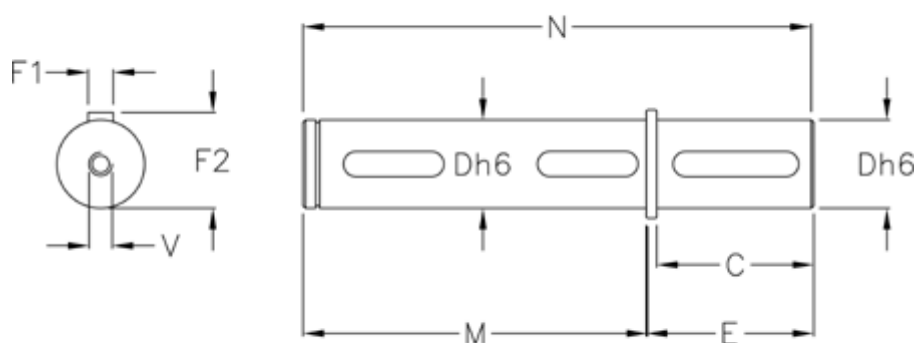

Varenummer: 39290630124
Beskrivelse: Enkelt aksel for (M)VFL 63
Speciel $\varnothing 25/\varnothing 24$

Mål

C = 60
D = 25
E = 65
F1 = 8
F2 = 28.0
M = 127
N = 192
V = M8x20